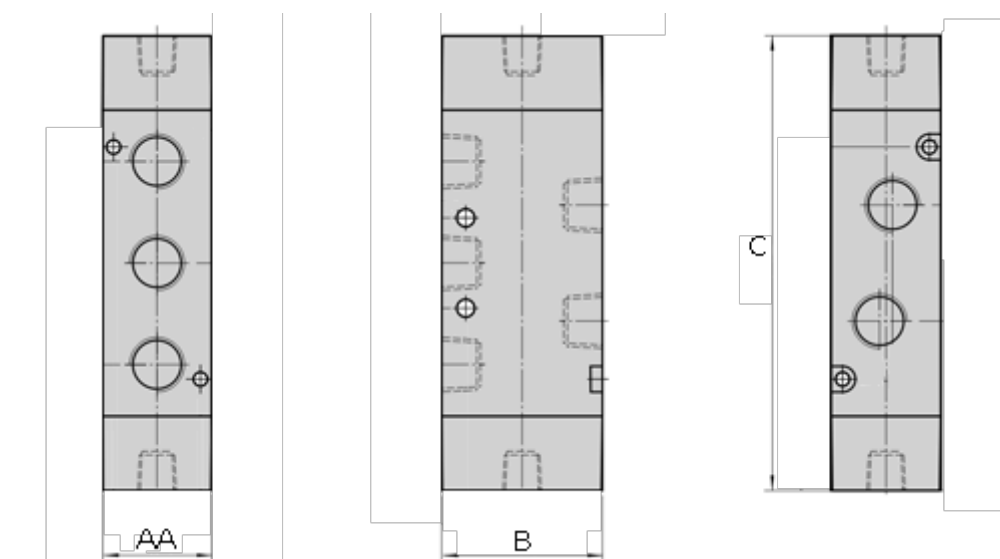

Varenummer: 584A230E08G
Beskrivelse: Luftstyret ventil, type 4A230E08G
port 1/4" 5/3 - udgang midt

Mål

AA	= 22
B	= 35
C	= 111.0
Port	= G1/8"
Port forsyning og udblæsning	= G1/8"
Port udgang	= G1/4"